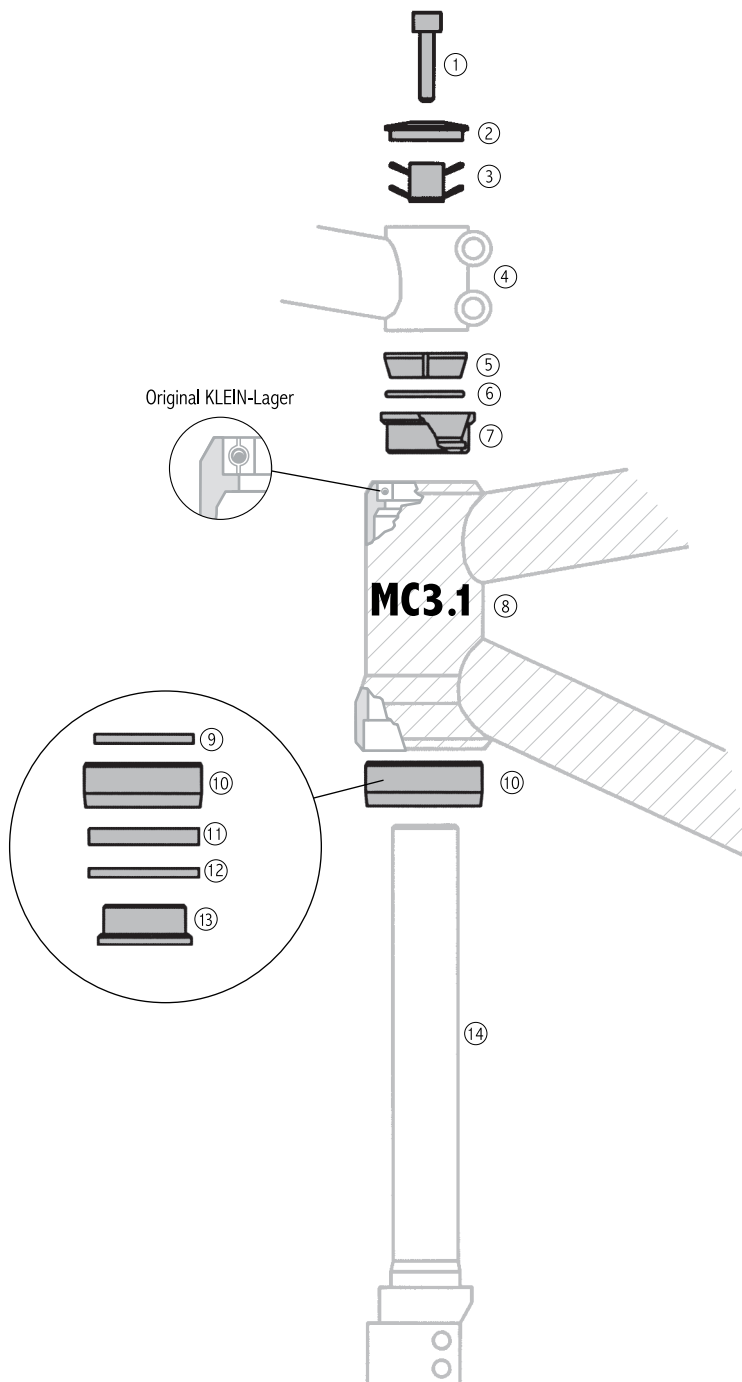

# RESET KLEIN MC3.1 | #1114-2

- 1 Schraube M6/Bolt M6
- 2 Kappe/Cap
- 3 Einschlagmutter/Nut
- 4 Vorbau\*/Stem\*
- 5 Klemmring/Taper Ring
- 6 O-Ring/O-Ring
- 7 Oberer Sitzring/Upper ring
- 8 Steuerrohr\*/Head Tube\*
- 9 Innerer Dichtring/Inner Seal
- 10 Schale/Cup
- 11 Kugellager/Ball Bearing
- 12 Äußerer Dichtring/Outer Seal
- 13 Unterer Sitzring/Lower Seal
- 14 Gabelschaft\*/Steering Column

\*Nicht im Einbausatz enthalten/not included

Dieser Steuersatz passt nicht für Quantum-Straßenrahmen/This head-set does not fit KLEIN quantum road frames

Wichtig/Important 7. + 10.